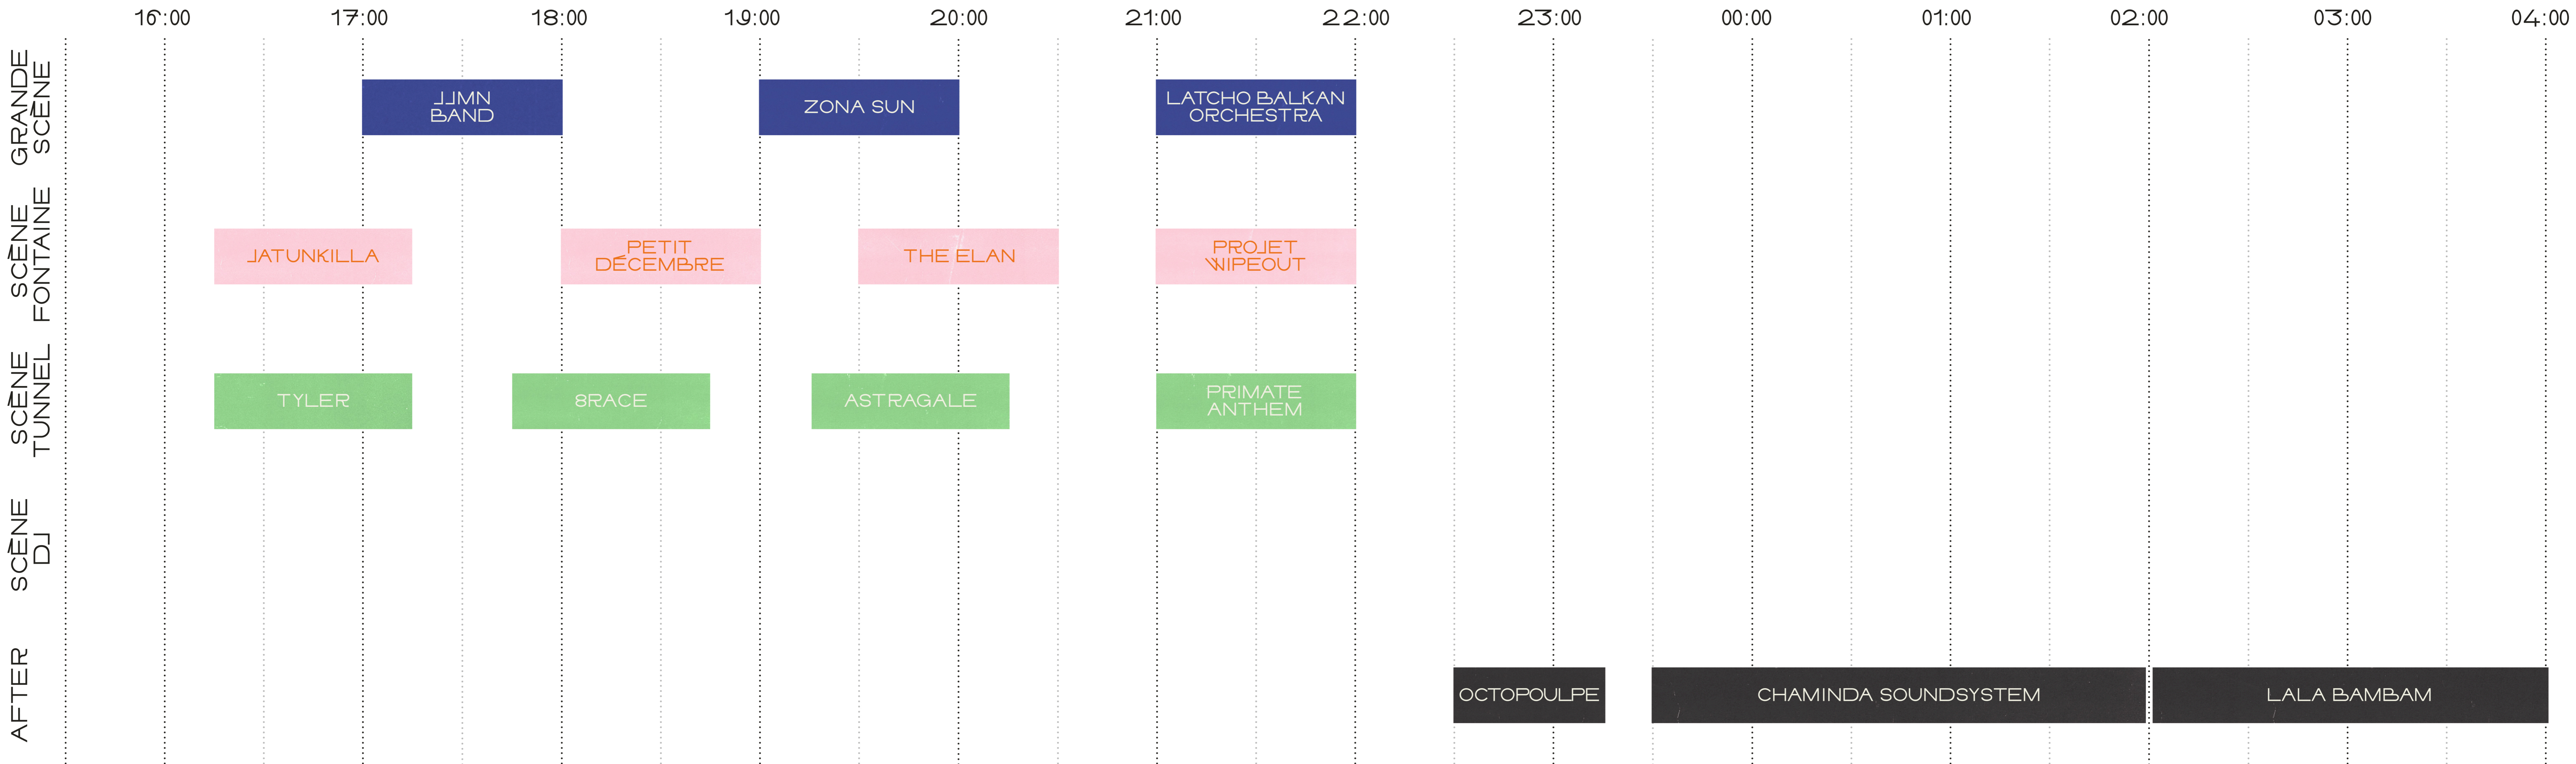

FÊTE DE LA MUSIQUE NEUCHÂTEL

JEUDI 18.06.2026
TIMETABLE

FÊTE DE LA MUSIQUE NEUCHÂTEL

VENDREDI 19.06.2026
TIMETABLE

FÊTE DE LA MUSIQUE NEUCHÂTEL

SAMEDI 20.06.2026
TIMETABLE