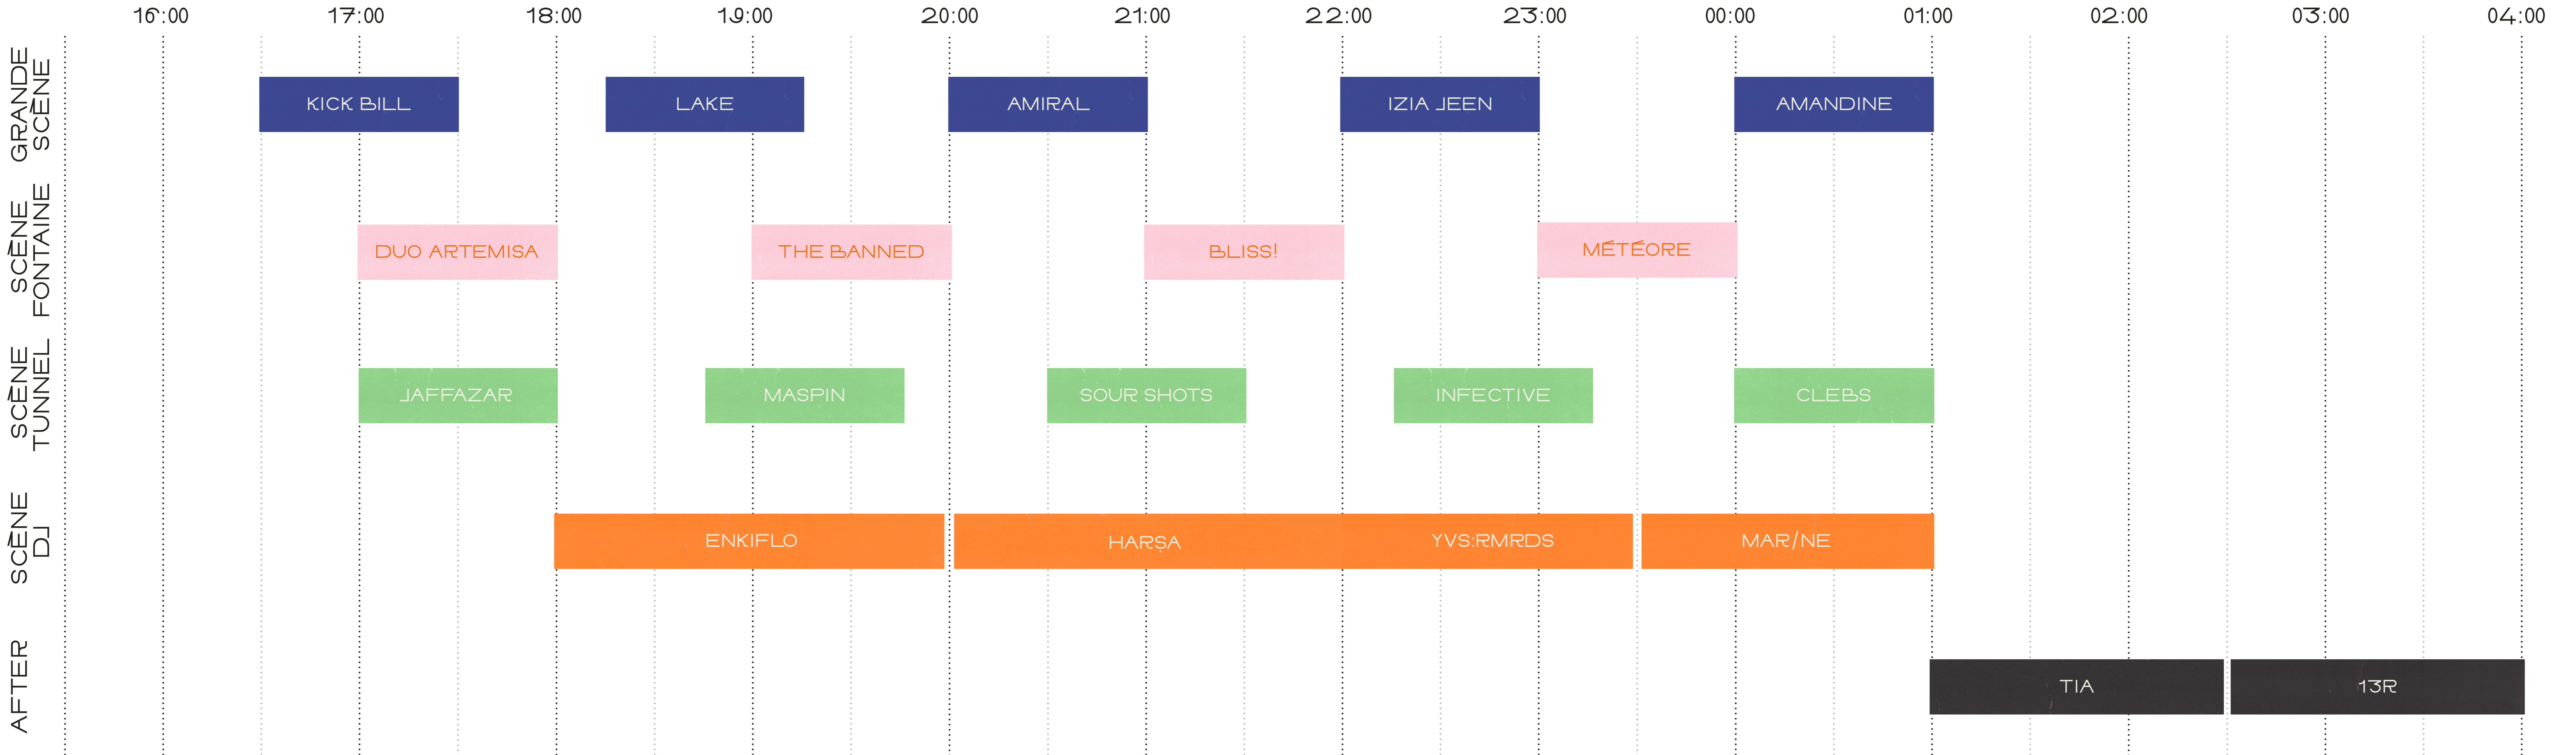

FÊTE DE LA MUSIQUE NEUCHÂTEL

JEUDI 18.06.2026
TIMETABLE

FÊTE DE LA MUSIQUE NEUCHÂTEL

VENDREDI 19.06.2026
TIMETABLE

FÊTE DE LA MUSIQUE NEUCHÂTEL

SAMEDI 20.06.2026
TIMETABLE